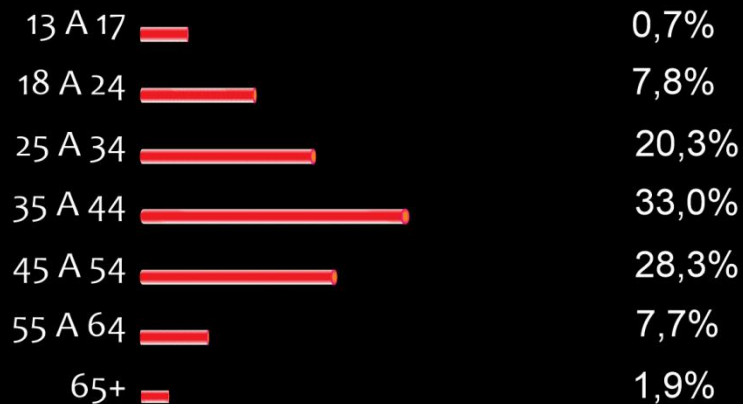

### PAÍSES

Argentina - San Juan - San Juan  
 Argentina - Santa Cruz - Rio Gallegos  
 United Kingdom of Great Britain and Northern Ireland - England - Exeter  
 United Kingdom of Great Britain and Northern Ireland - England - London  
 United States of America - California - Los Angeles  
 United States of America - California - Mountain View  
 United States of America - Florida - Fort Lauderdale  
 United States of America - Iowa - Council Bluffs  
 United States of America - New Jersey - Piscataway  
 United States of America - Texas - Houston  
 Guinea-Bissau - Bissau - Bissau  
 Hungary - Szabolcs-Szatmár-Bereg - Nyiregyháza  
 India - Karnataka - Bengaluru  
 India - Maharashtra - Pundri  
 Itália - Toscana - Pisa  
 Japão - Aichi - Nishin  
 Portugal - Lisboa - Lisboa  
 Paraguay - Central - Fernando de la Mora  
 Paraguay - Itapúa - Encarnacion  
 México - Guanajuato - Celaya  
 México - Hidalgo - Tlahuelilpan  
 México - Querétaro - Jalpan  
 México - Querétaro - Querétaro  
 México - Tabasco - Villahermosa  
 Bolívia - Santa Cruz - Santa Cruz de la Sierra  
 Colômbia - Atlántico - Barranquilla  
 Finlândia - Etelä-Karjala - Lappeenranta  
 França - Ile-de-France - Paris  
 Alemanha - Bayern - Munique  
 Alemanha - Bayern - Nuremberg  
 Alemanha - Hessen - Frankfurt am Main  
 Alemanha - Hessen - Riederswald  
 Alemanha - Niedersachsen - Holzminden  
 Alemanha - Niedersachsen - Wilhelmshaven

# PERFIL DE AUDIÊNCIA

67,8%

## FAIXA ETÁRIA

32,1%